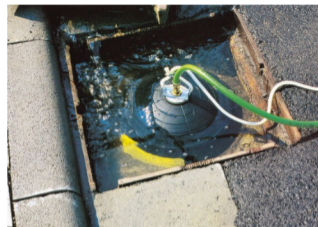

# KOMPAKT - GULLY - DICHTKISSEN --- Baureihe GKK

**Kanäle und Gullys zuverlässig abdichten.**

Mit den Vetter Kompakt-Gully-Dichtkissen verlieren Sie im Einsatz keine Zeit. Verschließen Sie den Gully samt Kanaleinlauf: direkt einsatzbereit, schnell positionierbar und einfach in der Handhabung. Die Dichtkissen halten einem Gegendruck bis 2 m WS stand und können mit der mitgelieferten Druckluftflasche befüllt werden. Dichten Sie problemlos Gullys mit einem Durchmesser von bis zu 80 cm ab.

MODELL	VETTER	Gullyauslauf	BD	Durchmesser	Zylinderlänge	Gesamtlänge	Prüfdruck	Luftbedarf	Gewicht	Prüfgegendruck	Unsere Art. Nr.:
TYPE GKK -	Artikelnummer	min. - max. in cm	in bar	in cm	in cm	in cm	in bar	bei 2,5 bar in Liter	in kg	mWS	
GKK 30 / 50	1460000101	30 - 50	0,5	29,5	41	46	0,65	128	3,7	2	6.587.203
GKK 50 / 80	1460001400	50 - 80	0,5	45	41	46	0,65	426	8,3	2	6.587.204
MODELL	VETTER	Inhalt									Unsere Art. Nr.:
TYPE GDK -	Artikelnummer										
GKK Kompakt - Set	1460001001	Inhalt: 1 Stück: Kompakt Gully Dichtkissen 30 / 50 (1460000101) 1 Stück Füll- und Sicherheitsarmatur 1 Stück Druckluftflasche 1 Liter / 200 bar (ungefüllt) 1 Transportkoffer 600 x 400 x 233 mm									6.587.303